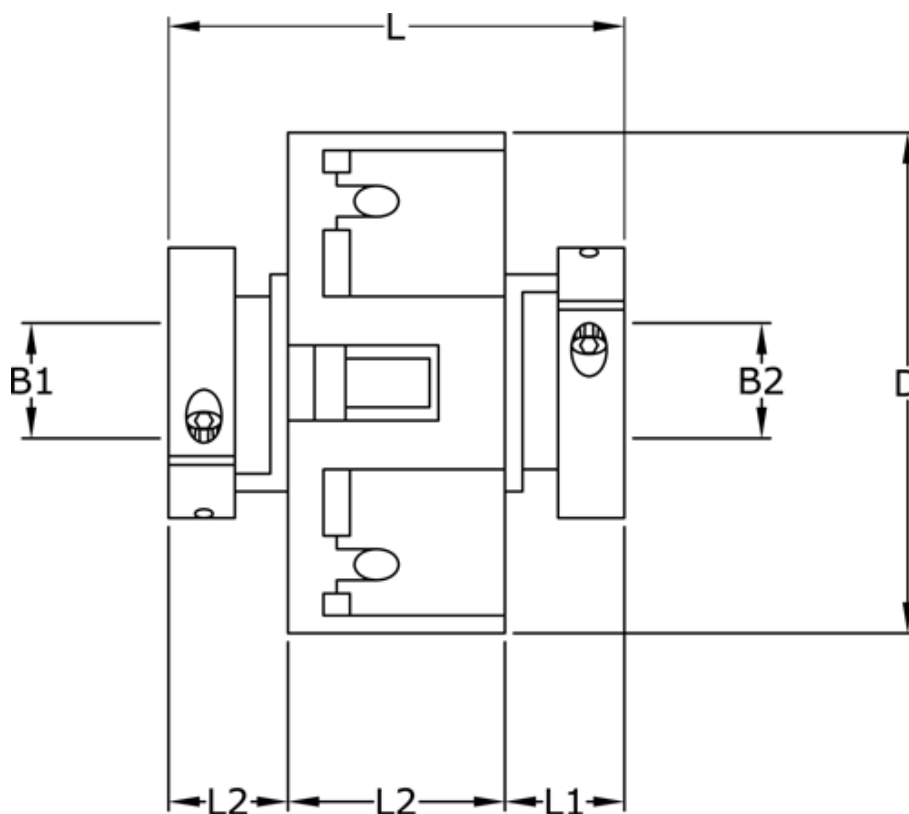

Varenummer: 3322206342222
Beskrivelse: Uni-Lat kobling str. 206.34.22.22
med klemnav, boring 6/6 mm

Mål

B1	= 6
B2	= 6
D	= 34
L	= 30.7
L1	= 10.9
L2	= 8.9
Skrue	= M4